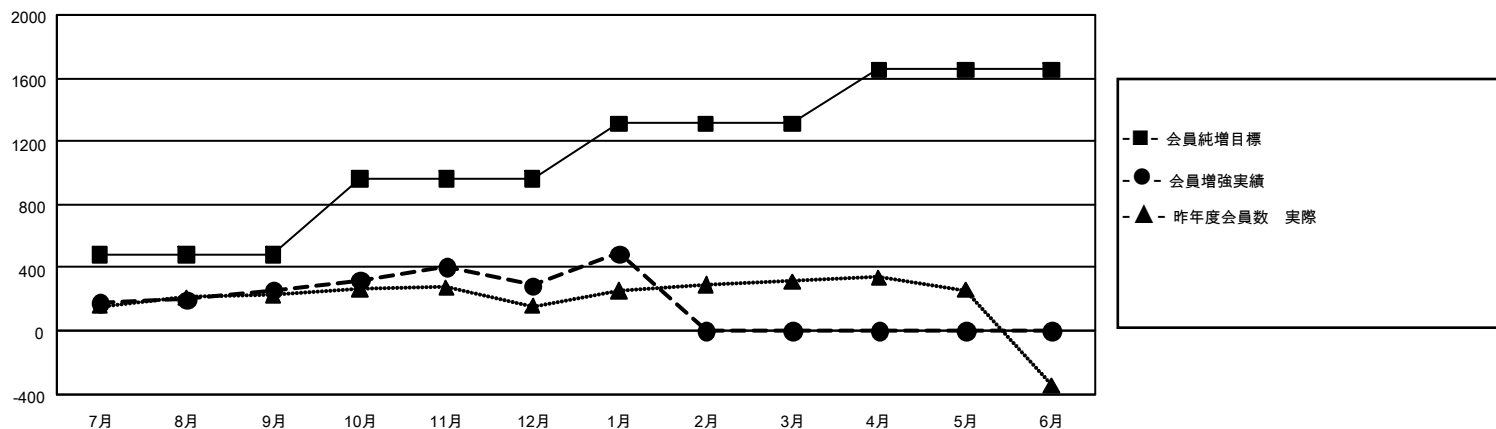

GMT MONTHLY MEMBERSHIP PROGRESS REPORT

Results as of: 1/31/2020

Multiple District 335

LOCATION: JAPAN

GMT: OPEN

GMT会則地域 5 - J

クラブ				名			
結果 : 2019-2020				結果 : 2019-2020			
四半期	新クラブ目標	新クラブ	解散クラブ	四半期	会員純増目標	会員増強実績	退会者 (転籍を含む) 実際
7月/8月/9月	0	1	2	7月/8月/9月	1,440	486	194
10月/11月/12月	6	0	1	10月/11月/12月	1,443	336	306
1月/2月/3月	3	0	0	1月/2月/3月	1,053	274	67
4月/5月/6月	3	0	0	4月/5月/6月	1,020	0	0

新クラブ目標及び実績累計

会員目標及び実績累計

解散クラブ: 3	282 CLUBS OF 400 一名以上の新会員を登録	男女別	
退会者		男性	11,094 (75.82%)
物故会員 88	会員累計データを見るには、ここをクリック	女性	3,538 (24.18%)
クラブ解散 35		世帯主/家族会員合計	4,702
その他 444		国際会費半額の家族会員	2,518
合計 567			