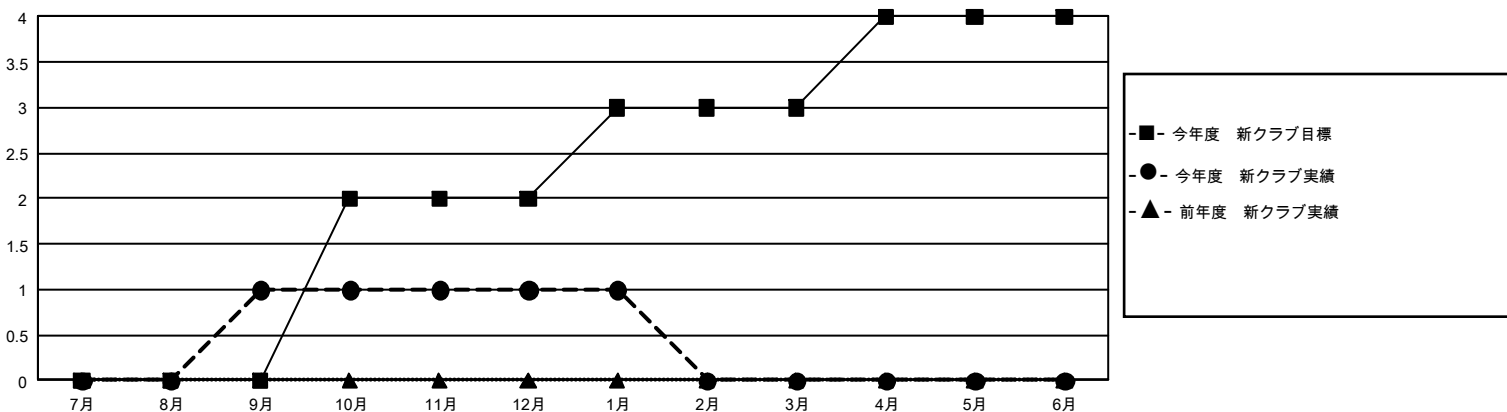

GMT MONTHLY MEMBERSHIP PROGRESS REPORT

Results as of: 1/31/2020

Multiple District 335

LOCATION: JAPAN

GMT: OPEN

GMT会則地域 5 - J

クラブ				名			
結果 : 2019-2020				結果 : 2019-2020			
四半期	新クラブ目標	新クラブ	解散クラブ	四半期	会員純増目標	会員増強実績	退会者 (転籍を含む) 実際
7月/8月/9月	0	1	2	7月/8月/9月	1,440	486	194
10月/11月/12月	6	0	1	10月/11月/12月	1,443	336	306
1月/2月/3月	3	0	0	1月/2月/3月	1,053	274	67
4月/5月/6月	3	0	0	4月/5月/6月	1,020	0	0

新クラブ目標及び実績累計

会員目標及び実績累計

解散クラブ: 3	282 CLUBS OF 400 一名以上の新会員を登録	男女別	
退会者		男性	11,094 (75.82%)
物故会員 88	会員累計データを見るには、ここをクリック	女性	3,538 (24.18%)
クラブ解散 35		世帯主/家族会員合計	4,702
その他 444		国際会費半額の家族会員	2,518
合計 567			